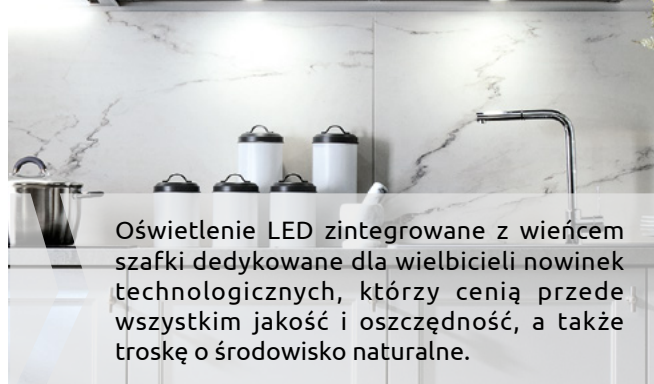

Oświetlenie LED zintegrowane z wieńcem szafki dedykowane dla wielbicieli nowinek technologicznych, którzy cenią przede wszystkim jakość i oszczędność, a także troskę o środowisko naturalne.