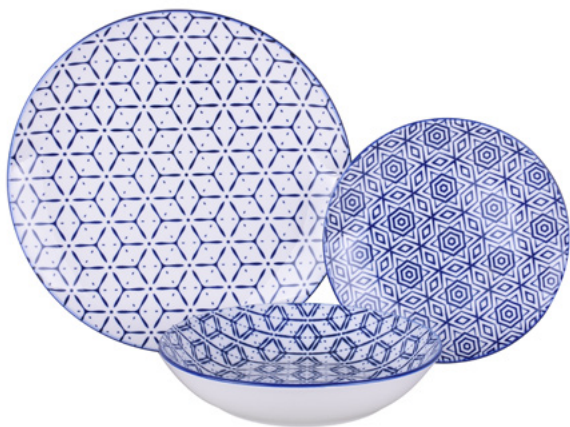

ROYAL

W PIĘKNEJ OPRAWIE

Granat to barwa pełna szyku i wytworności. Drewniane fronty w atramentowym kolorze pięknie komponują się ze szlachetnym odcieniem szarości. Na tle takiej kuchni świetnie prezentują się graficzne formy mebli. Klasa i elegancja sama w sobie.

Komplet obiadowy **Astrid Blue**, 18el, porcelana