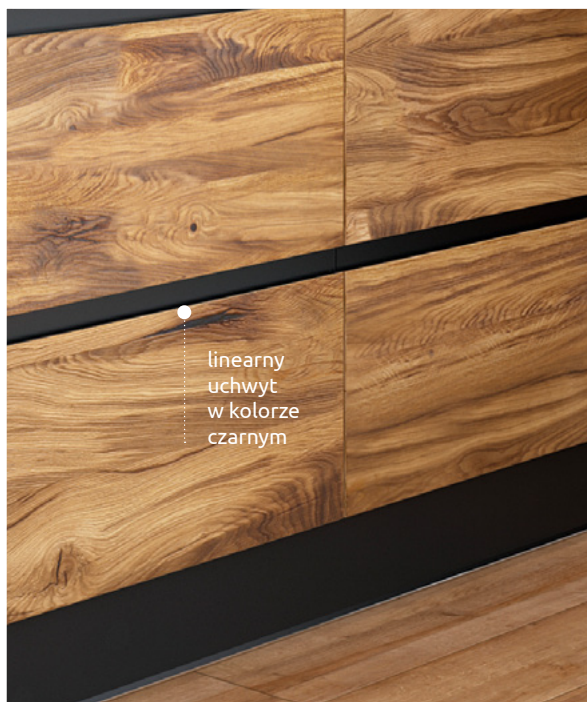

liniarny
uchwyt
w kolorze
czarnym