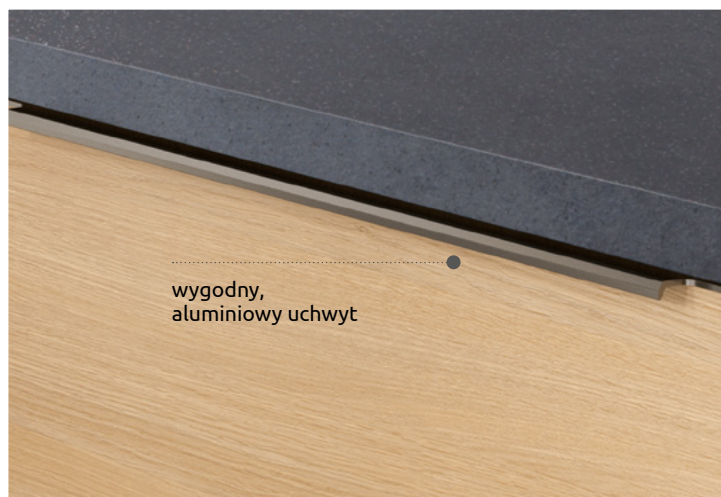

wygodny,
aluminiowy uchwyt